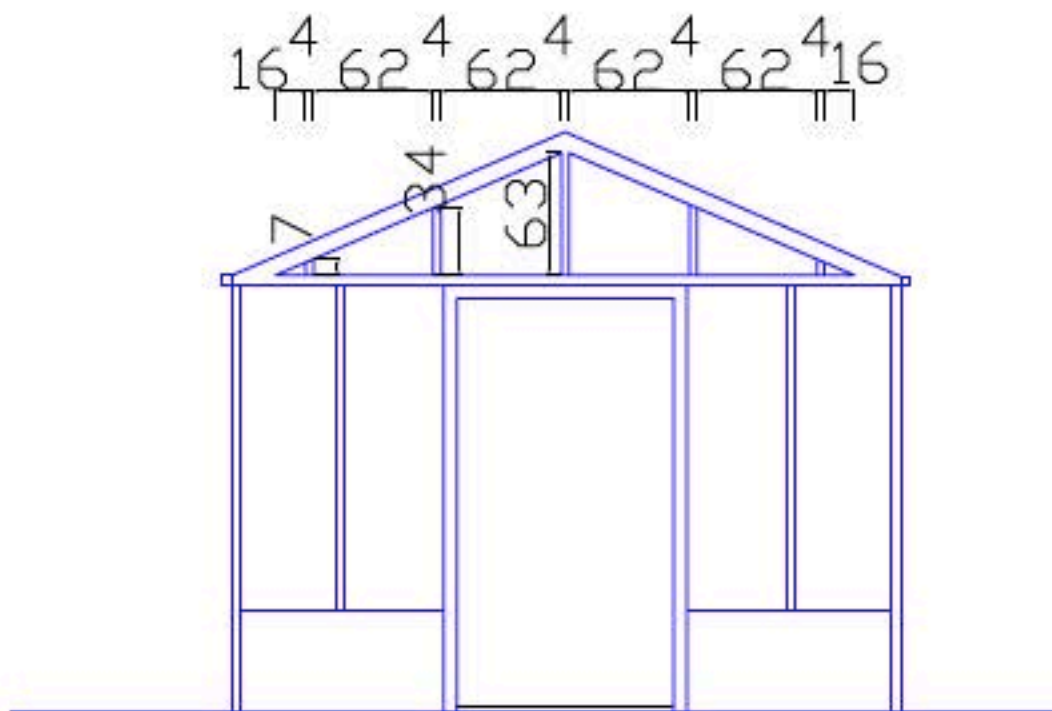

alle Maße Innenmaße:

Länge 5,97m

Breite 3,35m

Firsthöhe 3.04m

Traufhöhe: ca 2,40m

Maße Scheiben:

Türscheiben: 181x52cm

Scheiben Seitenwände: 196x58cm

Scheibe vorn neben dem Briefkasten: 1960 X 640mm

Abstand zum Hydranten = ca. 38 Meter
ab Giebelwand Rückseite

16⁴ 62⁴ 62⁴ 62⁴ 62⁴ 16

16⁴ 62⁴ 62⁴ 62⁴ 62⁴ 16