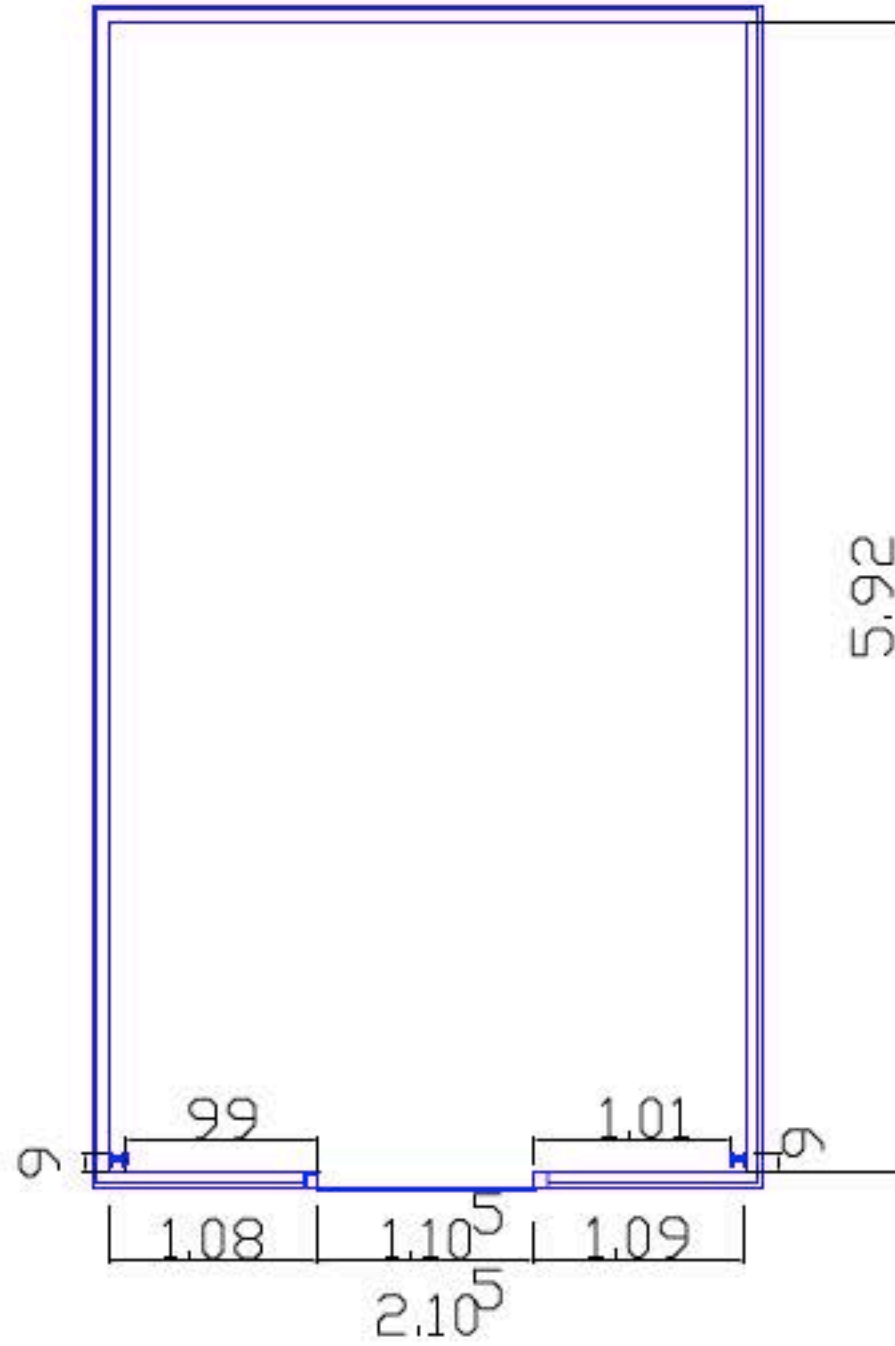

alle Maße Innenmaße:

Länge 5,97m

Breite 3,35m

Firsthöhe 3.04m

Traufhöhe: ca 2,40m

Maße Scheiben:

Türscheiben: 181x52cm

Scheiben Seitenwände: 196x58cm

Scheibe vorn neben dem Briefkasten: 1960 X 640mm

Abstand zum Hydranten = ca. 38 Meter
ab Giebelwand Rückseite

16⁴ 62⁴ 62⁴ 62⁴ 62⁴ 16

16⁴ 62⁴ 62⁴ 62⁴ 62⁴ 16