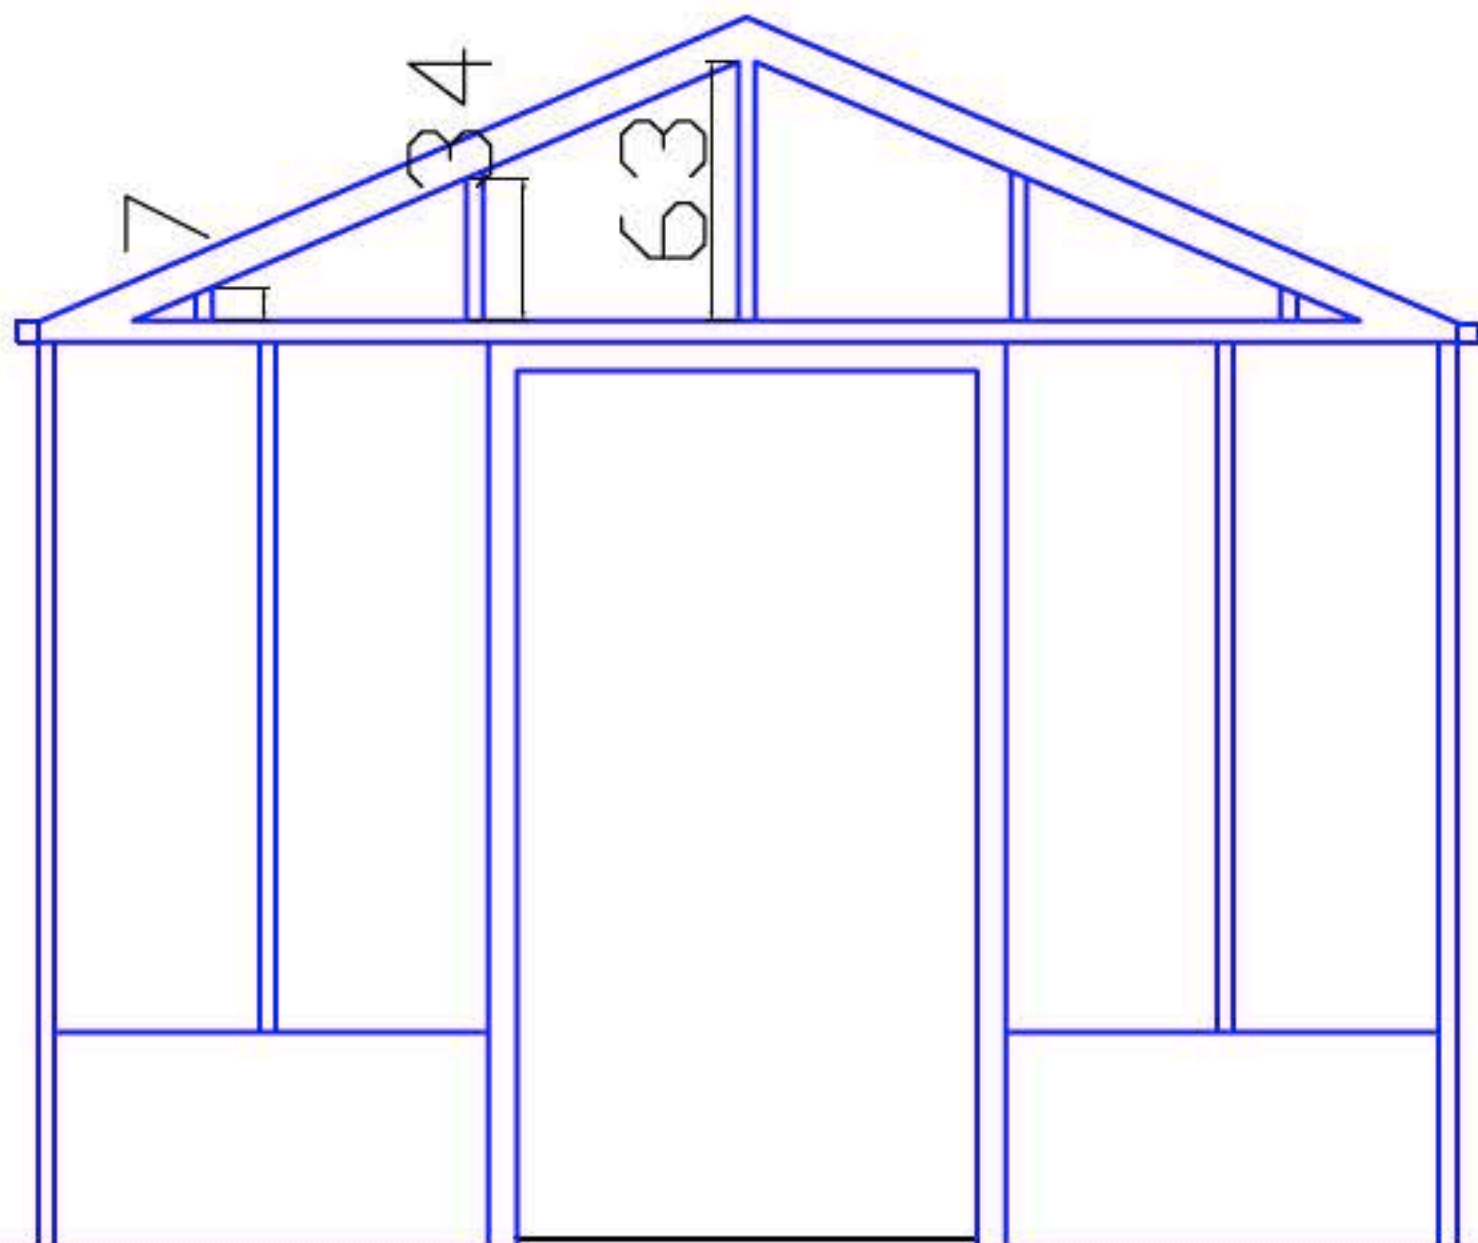

alle Maße Innenmaße:

Länge 5,97m

Breite 3,35m

Firsthöhe 3.04m

Traufhöhe: ca 2,40m

Maße Scheiben:

Türscheiben: 181x52cm

Scheiben Seitenwände: 196x58cm

Scheibe vorn neben dem Briefkasten: 1960 X 640mm

Abstand zum Hydranten = ca. 38 Meter
ab Giebelwand Rückseite

16⁴ 62⁴ 62⁴ 62⁴ 62⁴ 16

16⁴ 62⁴ 62⁴ 62⁴ 62⁴ 16